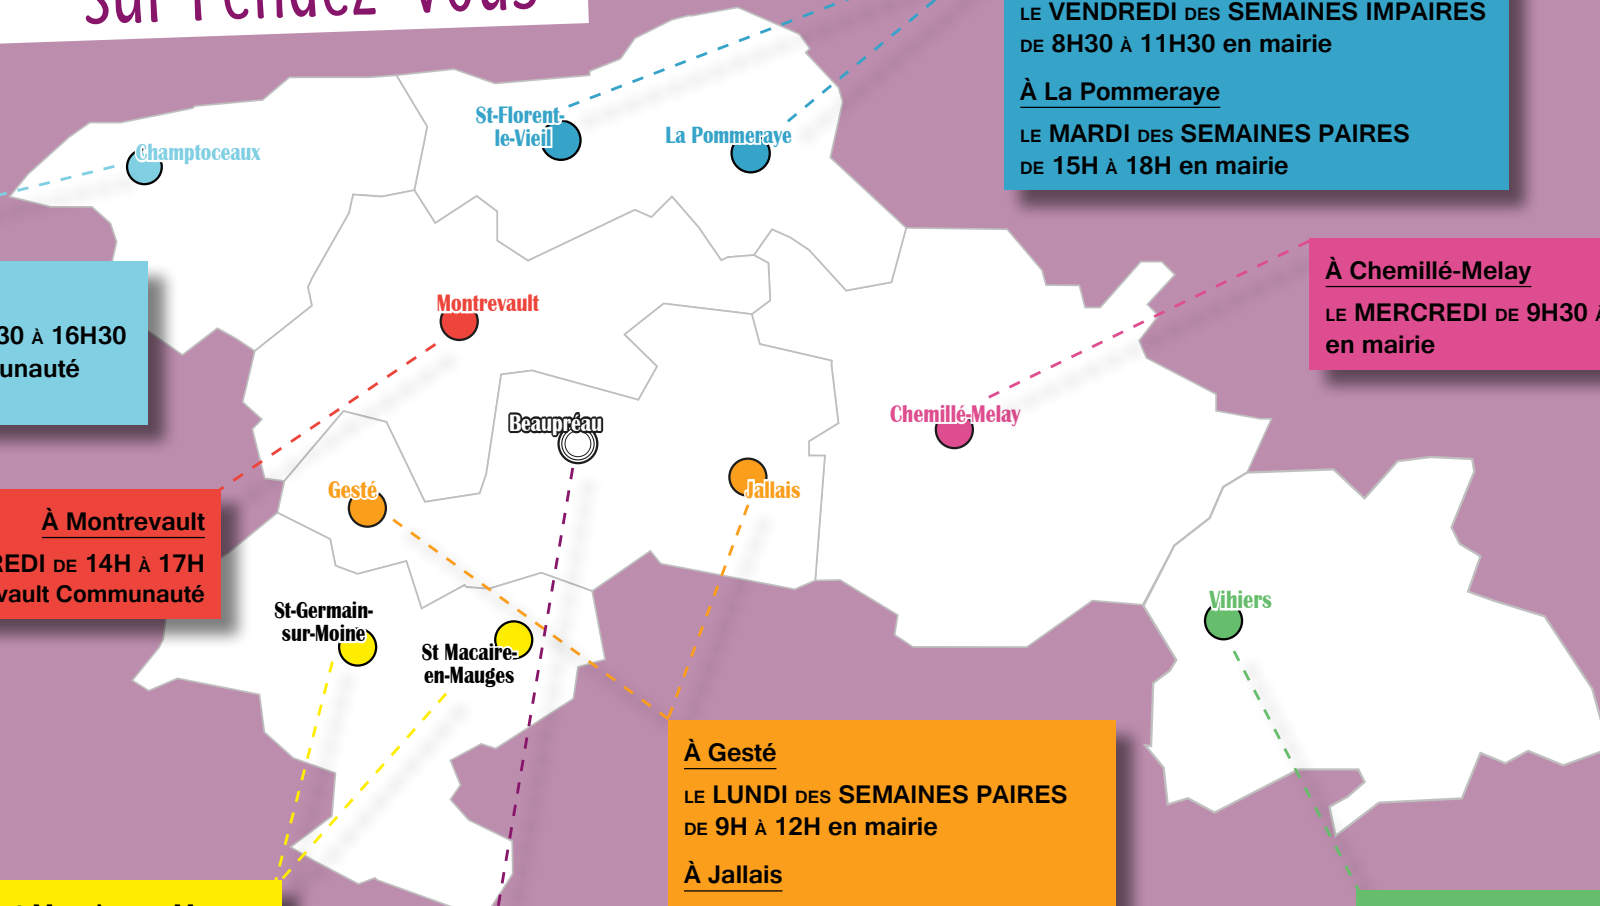

à partir du 1^{er} juillet 2015

Des permanences de conseil urbanisme

sur rendez-vous

À Champtoceaux
LE VENDREDI DE 13H30 À 16H30
au siège de la Communauté
de communes

À Montrevault
LE MERCREDI DE 14H À 17H
au siège de Montrevault Communauté

À Saint-Macaire-en-Mauges
LE VENDREDI DES SEMAINES IMPAIRES
DE 14H À 17H en mairie

À Saint-Germain-sur-Moine
LE MERCREDI DES SEMAINES PAIRES
DE 8H30 À 11H30 en mairie

À Beaupréau
en continu du lundi au vendredi
de 8h à 18h (17h le vendredi)
à la Cour de Création, siège du Pôle Urbanisme

À Saint-Florent-le-Vieil
LE VENDREDI DES SEMAINES IMPAIRES
DE 8H30 À 11H30 en mairie

À La Pommeraye
LE MARDI DES SEMAINES PAIRES
DE 15H À 18H en mairie

À Chemillé-Melay
LE MERCREDI DE 9H30 À 12H30
en mairie